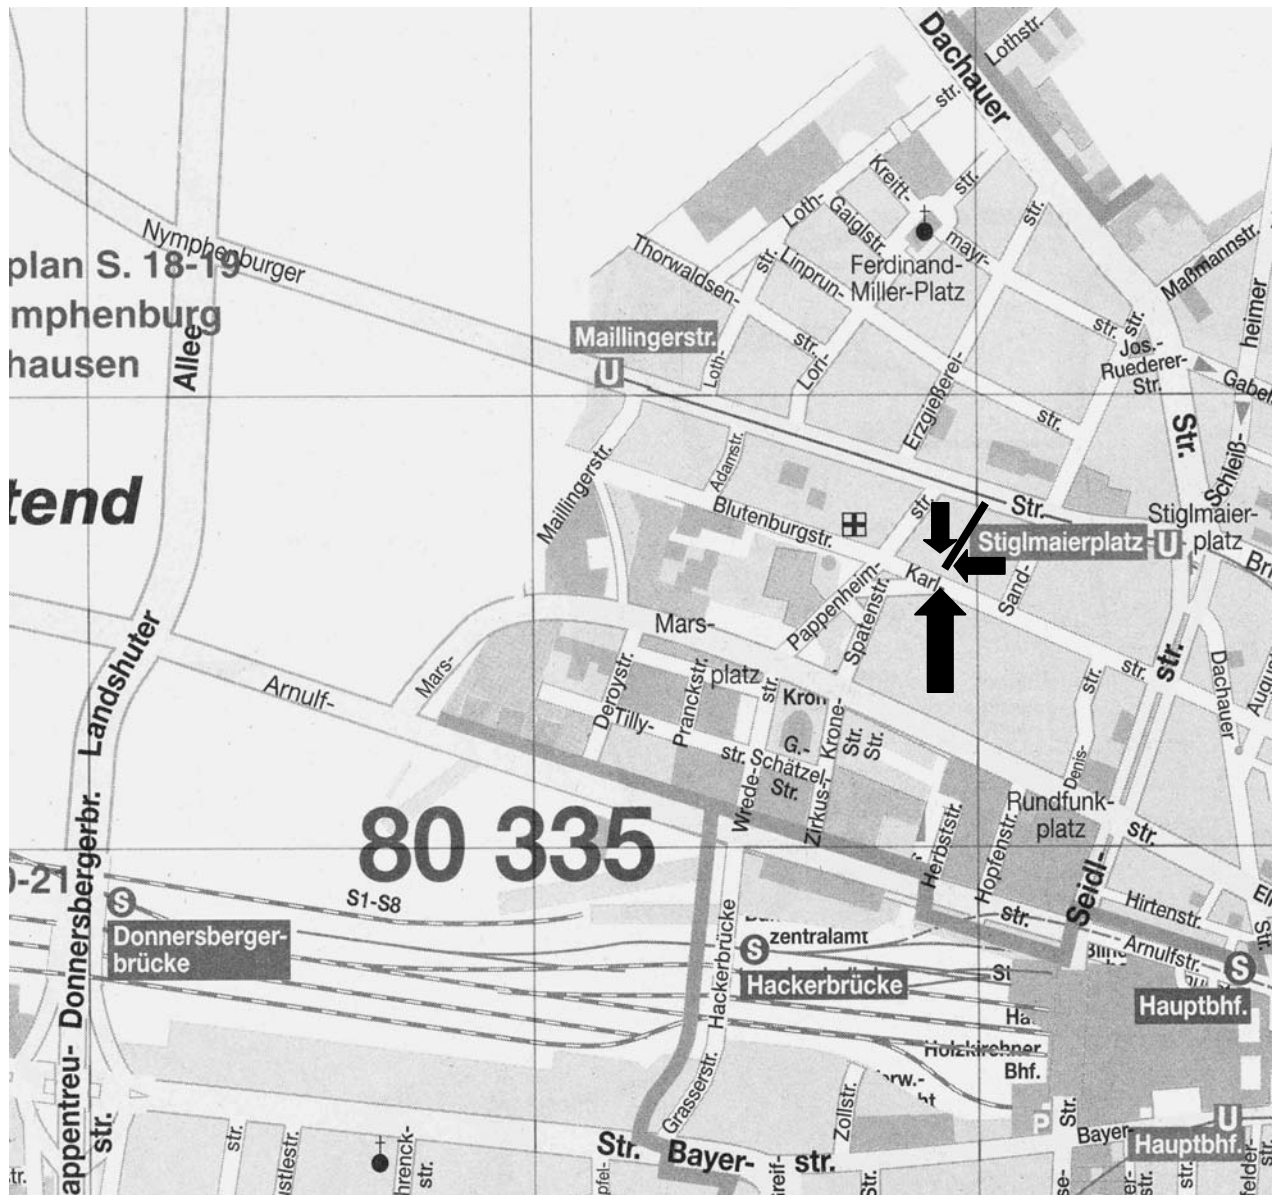

Verband der Siebenbürger Sachsen in Deutschland e.V.
Karlstraße 100, 80335 München, Tel. 089/23 66 09-0

Anfahrt PKW:

Aus allen Richtungen kommend ⇒ Mittlerer Ring West (Landshuter Allee, Donnersberger Brücke)

Aus dem Norden: Abfahren vom Ring in die Dachauer Straße (Ausfahrt Moosach, Stadtmitte) Richtung Stadtmitte, rechts abbiegen in die Sandstraße, rechts in die Karlstraße, Parkplatz suchen.

Aus dem Süden: Auf der Donnersberger Brücke rechts einordnen und Mittleren Ring verlassen, rechts in die Arnulfstraße, links in die Marsstraße, links in die Pappenheimer Straße, rechts in die Karlstraße.

Öffentliche Verkehrsmittel

Vom Hauptbahnhof mit der U1 in Richtung Olympia-Einkaufszentrum oder Westfriedhof. An der Haltestelle „**Stiglmaierplatz**“ aussteigen und den Ausgang „Nymphenburger Straße, Sandstraße“ nehmen. An der Nymphenburger Straße Nr. 28 vor dem „Wall Street Institute“ in den Innenhof/die Passage einbiegen. Der letzte Eingang rechts in der Passage hat die Anschrift Karlstraße 100, wo sich im Erdgeschoß der Sitz des Verbandes befindet.